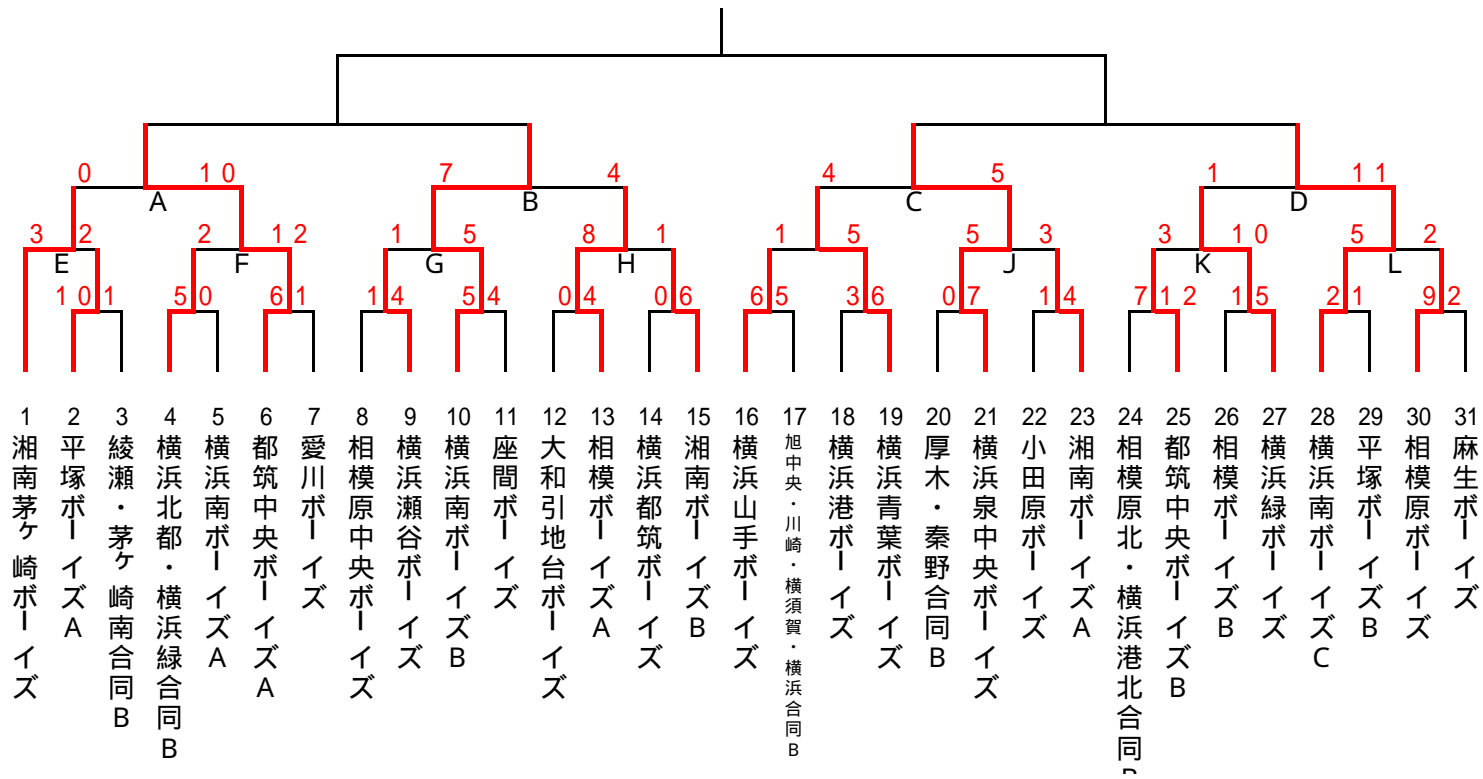

第8回 日本少年野球

神奈川県支部 1 年生大会

日程	球場名	試合枠組み	第1試合	第2試合	第3試合	第4試合	車両制限・注意事項	本部	責任者	球場当番チーム	球場提供チーム
11/22	駒大飯山 G		9:00						増宮代表	横浜青葉ボーイズ	横浜青葉ボーイズ
	玉川球場		13:00						中野代表	厚木ボーイズ	厚木ボーイズ
11/23	横須賀 S		9:00	10:40	12:20				渡辺代表	横須賀ボーイズ	横須賀ボーイズ
11/24	綾瀬第1		9:00	10:40	12:20				岡崎代表	茅ヶ崎南ボーイズ	綾瀬ボーイズ
11/29	平塚日揮 G		9:00						笹尾代表	平塚ボーイズ	平塚ボーイズ
11/30	三菱重工 G		9:00	10:40	12:20				豊田代表	都筑中央ボーイズ	都筑中央ボーイズ
	南足柄		9:00	10:40	12:20				金子代表	横浜緑ボーイズ	小田原ボーイズ
	横浜薬大 S	G H B	9:00	10:40	12:20				月館代表	相模ボーイズ	神奈川県支部
12/7	倉見 G	E F A	9:00	10:40	12:20				竹田代表	湘南茅ヶ崎ボーイズ	湘南茅ヶ崎ボーイズ
	市立金沢高 G	K L D	9:00	10:40	12:20				金子代表	横浜緑ボーイズ	横浜緑ボーイズ
	横浜薬大 S	J C	9:00	10:40	12:20				大岡代表	横浜泉中央ボーイズ	神奈川県支部
12/14	瀬谷本郷球場		9:00	10:40	12:20				三浦代表	横浜南ボーイズ	神奈川県支部