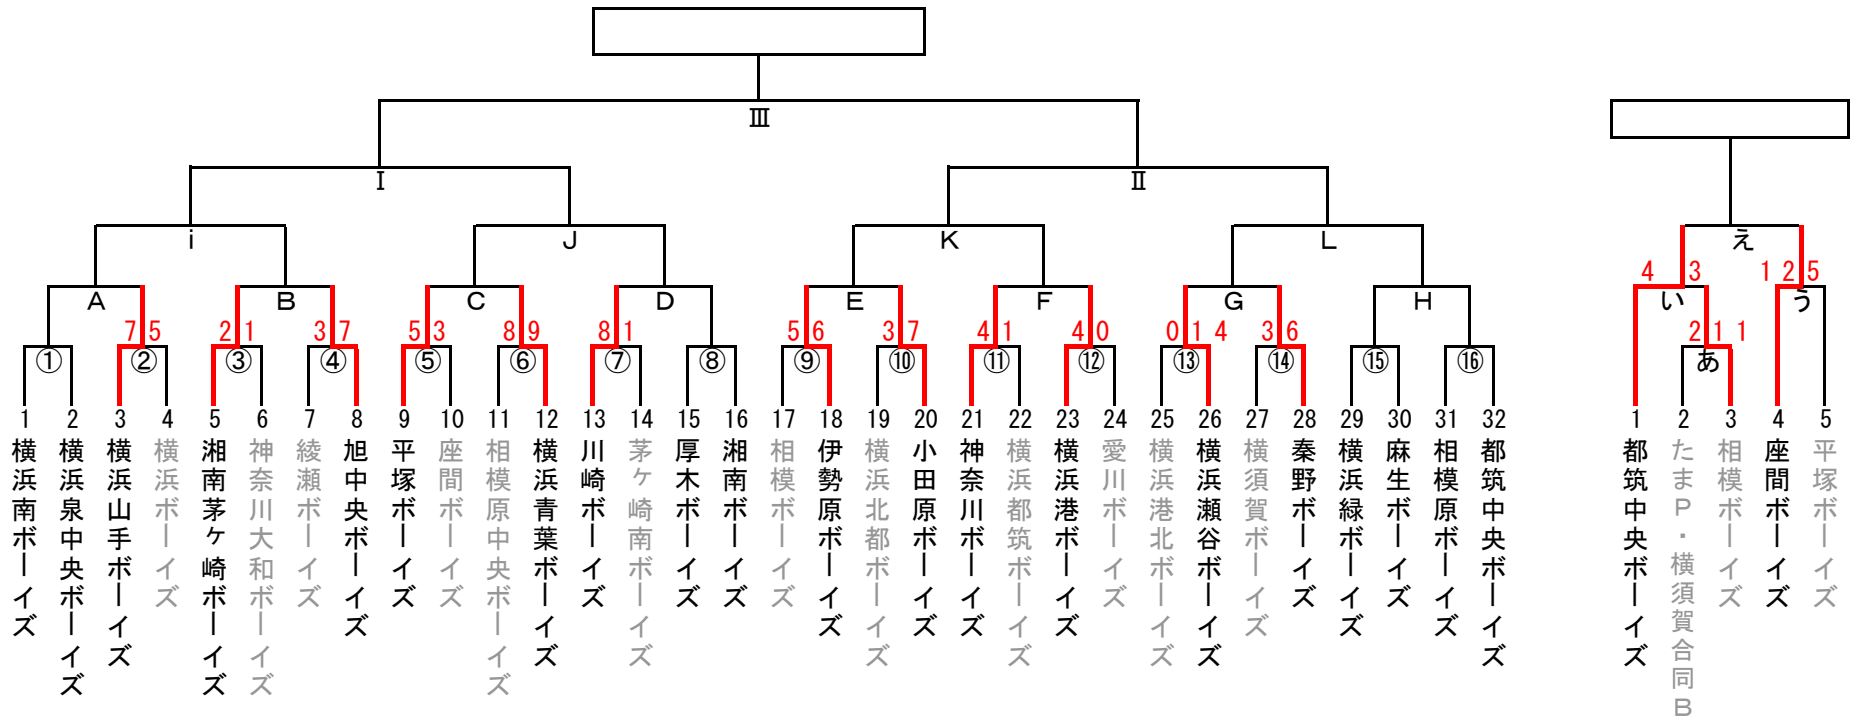

第40回日本少年野球

春季神奈川県支部大会

日程	球場名	試合枠組み	第一試合	第二試合	第三試合	第四試合	車両制限・注意事項	本部	責任者	お茶当番	球場提供チーム
2/14	綾瀬第1	(13) (2) (4)	9:00	11:00	13:00				山崎代表	横浜港北 ^ホ - ^イ ズ	綾瀬 ^ホ - ^イ ズ
2/21	平塚日揮G	う (5) (9)	9:00	11:00	13:00			○	笹尾代表	平塚 ^ホ - ^イ ズ	平塚 ^ホ - ^イ ズ
	大和スタジアム	(3) (7) (12)	8:30	11:00	13:00				増宮代表	神奈川大和 ^ホ - ^イ ズ	神奈川大和 ^ホ - ^イ ズ
2/22	駒大飯山G	(14) (6) /	9:00	11:00					小川代表	横浜青葉 ^ホ - ^イ ズ	横浜青葉 ^ホ - ^イ ズ
2/28	中三田G	あ	9:00						菱沼代表	相模 ^ホ - ^イ ズ	相模 ^ホ - ^イ ズ
3/1	湘南学院G	い (1)	9:00	11:00					三浦代表	横浜南 ^ホ - ^イ ズ	横浜南 ^ホ - ^イ ズ
	立花学園G	(10) (11)	9:00	11:00	13:00			○	金子代表	横浜緑 ^ホ - ^イ ズ	横浜緑 ^ホ - ^イ ズ
3/7	田代球場	(15)	9:00				9時~15時		金子代表	横浜緑 ^ホ - ^イ ズ	座間 ^ホ - ^イ ズ
3/8	横須賀スタジアム	え	9:00						菱沼代表	横須賀 ^ホ - ^イ ズ	横須賀 ^ホ - ^イ ズ
3/14	サンシャイン伊勢原S	(16) (1) (8)	9:00	11:00	12:30		①は4回からサスペンデット		豊田代表	厚木 ^ホ - ^イ ズ	伊勢原 ^ホ - ^イ ズ
3月21日 日もしくは22日	未定	A B i	9:00	11:00	13:00						
	未定	C D J	9:00	11:00	13:00						
	未定	E F K	9:00	11:00	13:00						
	未定	G H L	9:00	11:00	13:00						
未定	未定	I II III	9:00	11:00	13:00						