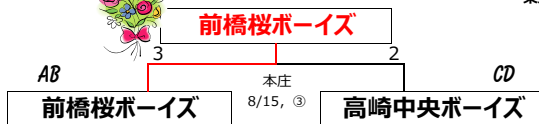

第40回 日本少年野球 関東大会

組合せ抽選会 7月13日 14:00~(ルミエール府中)
東京都府中市府中町2-24 (最寄り駅:京王府中駅)

中学生の部

中学生の部 優勝
前橋桜ボーイズ

中学生の部 決勝戦

- 神奈川県支部 湘南ボーイズ 1
- 北海道支部 苫小牧ボーイズ 2
- 埼玉県支部 春日部ボーイズ 3
- 東北支部 会津ボーイズ 4
- 東京都西支部 世田谷南ボーイズ 5
- 東京都東支部 東京城南ボーイズ 6
- 埼玉県支部 埼玉杉戸ボーイズ 7
- 茨城県支部 日立ボーイズ 8
- 東北支部 郡山ボーイズ 9
- 群馬県支部 前橋桜ボーイズ 10
- 栃木県支部 真岡ボーイズ 11
- 神奈川県支部 神奈川大和ボーイズ 12
- 東京都東支部 東京練馬ボーイズ 13
- 千葉県支部 千葉中央ボーイズ 14
- 長野県支部 千曲ボーイズ 15
- 埼玉県支部 本庄ボーイズ 16