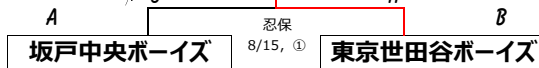

小学生の部

小学生の部 決勝戦

- 千葉県支部 流山ボーイズ 1
- 埼玉県支部 富士見ボーイズ 2
- 埼玉県支部 坂戸中央ボーイズ 3
- 神奈川県支部 相模ボーイズ 4
- 東京都西支部 東京小平ボーイズ 5
- 埼玉県支部 毛呂山ボーイズ 6
- 東京都東支部 東京足立ボーイズ 7
- 群馬県支部 桐生ボーイズ 8