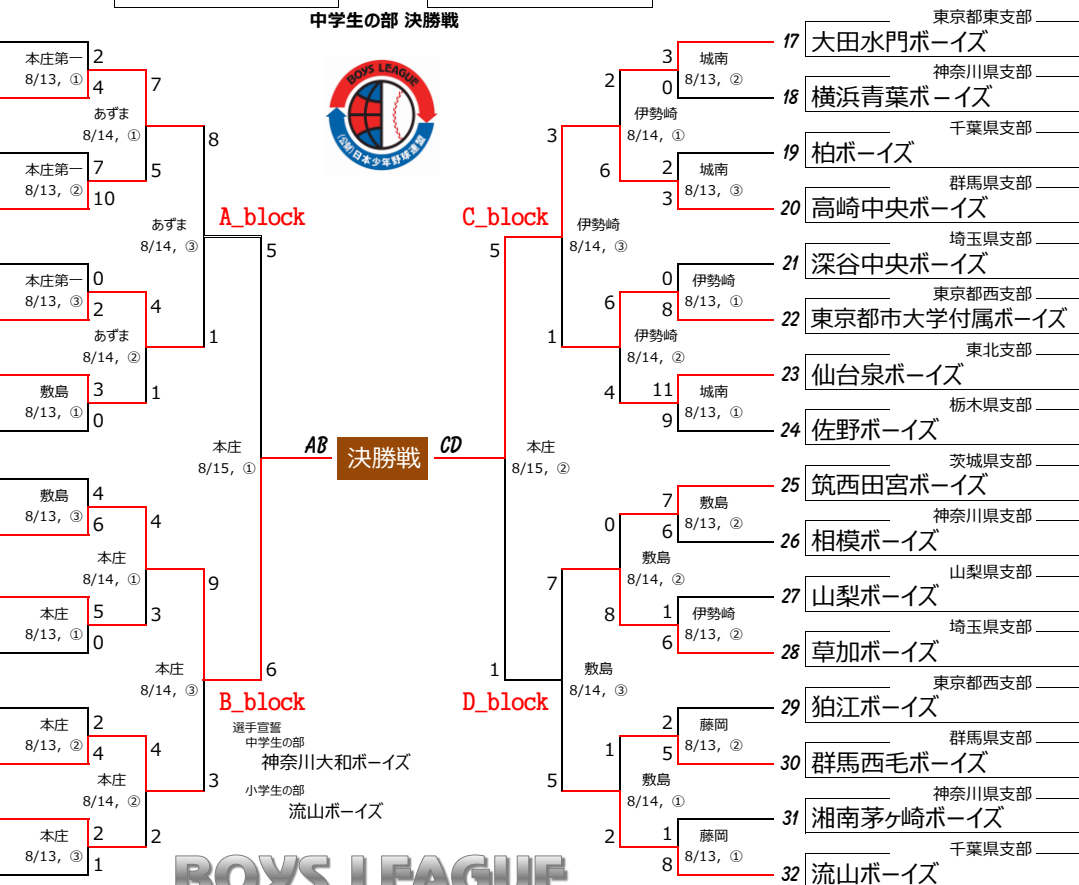

第40回 日本少年野球 関東大会

組合せ抽選会 7月13日 14:00~(ルミエール府中)
東京都府中市府中町2-24 (最寄り駅:京王府中駅)

中学生の部

中学生の部 優勝
前橋桜ボーイズ

中学生の部 決勝戦

- 神奈川県支部 湘南ボーイズ 1
- 北海道支部 苫小牧ボーイズ 2
- 埼玉県支部 春日部ボーイズ 3
- 東北支部 会津ボーイズ 4
- 東京都西支部 世田谷南ボーイズ 5
- 東京都東支部 東京城南ボーイズ 6
- 埼玉県支部 埼玉杉戸ボーイズ 7
- 茨城県支部 日立ボーイズ 8
- 東北支部 郡山ボーイズ 9
- 群馬県支部 前橋桜ボーイズ 10
- 栃木県支部 真岡ボーイズ 11
- 神奈川県支部 神奈川大和ボーイズ 12
- 東京都東支部 東京練馬ボーイズ 13
- 千葉県支部 千葉中央ボーイズ 14
- 長野県支部 千曲ボーイズ 15
- 埼玉県支部 本庄ボーイズ 16

BOYS LEAGUE KANTOU TOURNAMENT

小学生の部 優勝
東京世田谷ボーイズ

努力を忘れずあしたへジャンプ
(ボーイズリーグ 2015年度 スロ-ガン)

小学生の部

小学生の部 決勝戦

- 千葉県支部 流山ボーイズ 1
- 埼玉県支部 富士見ボーイズ 2
- 埼玉県支部 坂戸中央ボーイズ 3
- 神奈川県支部 相模ボーイズ 4
- 東京都西支部 東京小平ボーイズ 5
- 埼玉県支部 毛呂山ボーイズ 6
- 東京都東支部 東京足立ボーイズ 7
- 群馬県支部 桐生ボーイズ 8