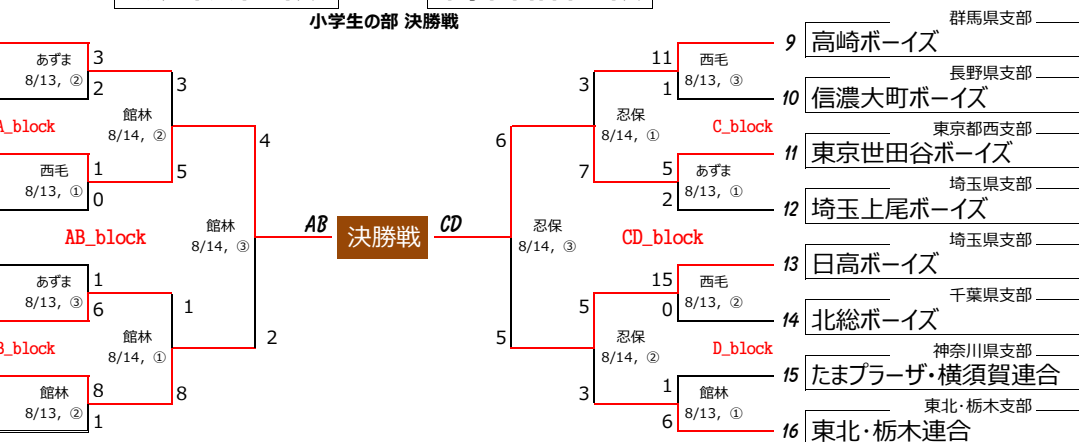

第40回 日本少年野球 関東大会

組合せ抽選会 7月13日 14:00~(ルミエール府中)
東京都府中市府中町2-24 (最寄り駅:京王府中駅)

中学生の部

中学生の部 優勝
前橋桜ボーイズ

中学生の部 決勝戦

- 神奈川県支部 湘南ボーイズ 1
- 北海道支部 苫小牧ボーイズ 2
- 埼玉県支部 春日部ボーイズ 3
- 東北支部 会津ボーイズ 4
- 東京都西支部 世田谷南ボーイズ 5
- 東京都東支部 東京城南ボーイズ 6
- 埼玉県支部 埼玉杉戸ボーイズ 7
- 茨城県支部 日立ボーイズ 8
- 東北支部 郡山ボーイズ 9
- 群馬県支部 前橋桜ボーイズ 10
- 栃木県支部 真岡ボーイズ 11
- 神奈川県支部 神奈川大和ボーイズ 12
- 東京都東支部 東京練馬ボーイズ 13
- 千葉県支部 千葉中央ボーイズ 14
- 長野県支部 千曲ボーイズ 15
- 埼玉県支部 本庄ボーイズ 16

BOYS LEAGUE KANTOU TOURNAMENT

小学生の部 優勝
東京世田谷ボーイズ

努力を忘れずあしたへジャンプ
(ボーイズリーグ 2015年度 スロ-ガン)

小学生の部

小学生の部 決勝戦

- 千葉県支部 流山ボーイズ 1
- 埼玉県支部 富士見ボーイズ 2
- 埼玉県支部 坂戸中央ボーイズ 3
- 神奈川県支部 相模ボーイズ 4
- 東京都西支部 東京小平ボーイズ 5
- 埼玉県支部 毛呂山ボーイズ 6
- 東京都東支部 東京足立ボーイズ 7
- 群馬県支部 桐生ボーイズ 8

大会会場:

A	本庄	: 本庄総合公園市民球場	埼玉県本庄市大字北堀433番地
B	伊勢崎	: 伊勢崎市野球場	群馬県伊勢崎市堤西町4-1-1
C	西毛	: 西毛運動公園野球場	群馬県安中市宿283-4
D	あずま	: あずまスタジアム	群馬県伊勢崎市田部井町3丁目1908
E	藤岡	: 藤岡市民球場	群馬県藤岡市三本木530
F	敷島	: 群馬県立敷島公園野球場	群馬県前橋市敷島町66
G	城南	: 高崎城南野球場	群馬県高崎市下和田町2丁目12
H	館林	: 館林城沼球場	群馬県館林市つつじ町14-1
I	本庄第一	: 本庄第一高校グラウンド	埼玉県本庄市新井1060-31
J	本庄東	: 本庄東高校グラウンド	埼玉県本庄市寿3-3-3
K	忍保	: 忍保パブリック公園野球場	埼玉県児玉郡上里町大字忍保地内烏川右岸